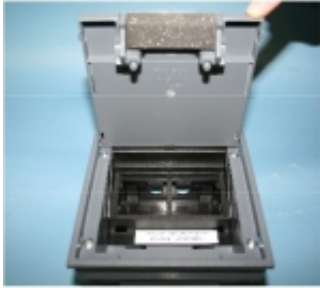

Link do produktu: <https://format-sklep.pl/puszka-podlogowa-floorbox-155x155mm-2-gniazda-podloga-betonowa-wykładzina-5mm-p-5.html>

Puszka podłogowa floorbox 155x155mm 2 gniazda podłoga betonowa wykładzina 5mm

Cena brutto	395,68 zł
Cena netto	321,69 zł
Dostępność	Dostępny
Numer katalogowy	UDHQ02NA2G

Opis produktu

Puszka podłogowa floorbox 155x155mm 2 gniazda podłoga betonowa wykładzina 5mm

Puszka podłogowa na 2 gniazda, do montażu w wylewce betonowej, pod wykładzinę.

Montaż osprzętu w standardzie MOSAIC 45x45.

Puszka posiada jedno wyjście kablowe w pokrywie.

Maksymalna grubość wykładziny 5 mm.

Minimalna głębokość otworu to 75 mm.

Minimalne wymiary otworu 345 x 345 mm.

Wymiary zewnętrzne metalowej kasety w której jest zamontowana pokrywa 243 x 243 mm.

Wymiary zewnętrzne ramki 155 x 155 mm.

Zakres regulacji wysokości poziomu kasety metalowej 70 - 110 mm.

Kolor szary RAL7011, wykonana z trwałego poliamidu.