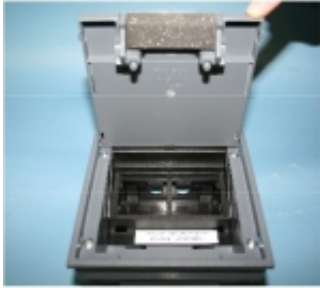

Link do produktu: <https://format-sklep.pl/puszka-podlogowa-floorbox-155x155mm-2-gniazda-podloga-betonowa-wykladzina-5mm-p-5.html>

Puszka podłogowa floorbox 155x155mm 2 gniazda podłoga betonowa wykładzina 5mm

Cena brutto	395,68 zł
Cena netto	321,69 zł
Dostępność	Dostępny
Numer katalogowy	UDHQ02NA2G

Opis produktu

Puszka podłogowa floorbox 155x155mm 2 gniazda podłoga betonowa wykładzina 5mm

Puszka podłogowa na 2 gniazda, do montażu w wylewce betonowej, pod wykładzinę.

Montaż osprzętu w standardzie MOSAIC 45x45.

Puszka posiada jedno wyjście kablowe w pokrywie.

Maksymalna grubość wykładziny 5 mm.

Minimalna głębokość otworu to 75 mm.

Minimalne wymiary otworu 345 x 345 mm.

Wymiary zewnętrzne metalowej kasety w której jest zamontowana pokrywa 243 x 243 mm.

Wymiary zewnętrzne ramki 155 x 155 mm.

Zakres regulacji wysokości poziomu kasety metalowej 70 - 110 mm.

Kolor szary RAL7011, wykonana z trwałego poliamidu.