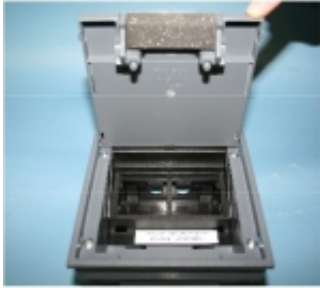

Link do produktu: <https://format-sklep.pl/puszka-podlogowa-floorbox-155x155mm-2-gniazda-podloga-techniczna-15-35-wykladzina-5mm-p-508.html>

## Puszka podłogowa floorbox 155x155mm 2 gniazda podłoga techniczna 15-35 wykładzina 5mm

Cena brutto	<b>131,68 zł</b>
Cena netto	<b>107,06 zł</b>
Dostępność	<b>Dostępny</b>
Numer katalogowy	<b>KD1Q02NA2G</b>

Puszka posiada jedno wyjście kablowe w pokrywie.

**Maksymalna grubość wykładziny 5 mm.**

Grubość podłogi technicznej, w której można zamontować puszkę 15 - 35 mm.

Minimalna głębokość otworu 75 mm.

Wymiary zewnętrzne w których jest zamontowana pokrywa 132 x 132 mm.

Kolor szary RAL7011, wykonana z trwałego poliamidu.