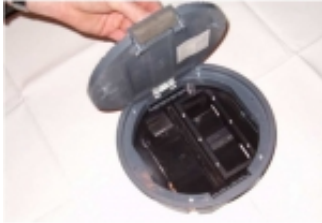

Link do produktu: <https://format-sklep.pl/puszka-podlogowa-floorbox-242-okragla-6-gniazd-podloga-betonowa-wykladzina-5mm-p-11.html>

Puszka podłogowa floorbox Ø242 okrągła 6 gniazd podłoga betonowa wykładzina 5mm

Cena brutto	921,06 zł
Cena netto	748,83 zł
Dostępność	Dostępny
Numer katalogowy	UDH2NA6G

Opis produktu

Normal 0 21 false false false MicrosoftInternetExplorer4

Puszka podłogowa floorbox Ø242 okrągła 6 gniazd podłoga betonowa wykładzina 5mm

Okrągła puszka podłogowa na 6 gniazd, do montażu w wylewce betonowej, pod wykładzinę.

Montaż osprzętu w standardzie MOSAIC 45x45.

Puszka posiada jedno wyjście kablowe w pokrywie.

Maksymalna grubość wykładziny 5 mm.

Minimalna głębokość otworu 85 mm.

Minimalne wymiary otworu 520 x 520 mm.

Wymiary zewnętrzne metalowej kasety w której jest zamontowana pokrywa 401 x 401 mm.

Średnica zewnętrzna puszkii fi 242 mm..

Zakres regulacji wysokości poziomu kasety metalowej 70 - 110 mm.

Kolor szary RAL7011, wykonana z trwałego poliamidu.